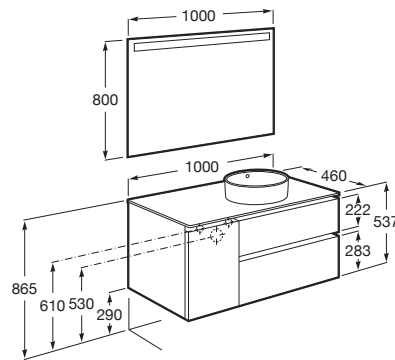

THE GAP

Pack (mueble base de dos cajones y una puerta para lavabo de sobre encimera a la derecha y espejo LED)

MEDIDAS

Longitud 1000 mm
 Anchura 460 mm
 Altura 537 mm

COLORES Y ACABADOS

PVPR (IVA INCLUIDO)

1159,18 €

DIBUJOS TÉCNICOS

CARACTERÍSTICAS

Pack - Conjunto de mueble base de dos cajones y una puerta para lavabo de sobre encimera a la derecha y espejo Eidos con luz LED integrado en la parte superior. No incluye lavabo ni grifería.

Espejo / Iluminación: Integrada en el espejo

Espejo / Tipo de luz: Led

Espejo / Índice de Protección de la luz: IP 44

Material / Lavabo: Porcelana

Material / Mueble base: Tablero de partículas

Medidas / Espejo / Altura (mm): 800

Medidas / Espejo / Longitud (mm): 1000

Medidas / Lavabo y mueble / Altura (mm): 18

Mueble base / Combinación de puertas y cajones: 1 Puerta y 2 Cajones

Mueble base / Estantes internos: 2

Mueble base / Separadores internos